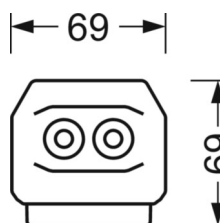

## MÉCANIQUE

Couleur du boîtier	blanc signalisation RAL 9016
Cotes (Long.xLarg.xH/DxH)	1531mm x 55mm x 37mm
Poids (net)	1.65kg
Type de montage	Montage sur système de rail support, Structure lumineuse

## Dimensions

---

L	1531 mm	Longueur
B	55 mm	Largeur
H	37 mm	Hauteur

---