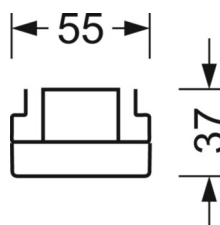

## MÉCANIQUE

Couleur du boîtier	blanc signalisation RAL 9016
Cotes (Long.xLarg.xH/DxH)	1531mm x 55mm x 37mm
Poids (net)	1.65kg
Type de montage	Montage sur système de rail support, Structure lumineuse

## Dimensions

---

L	1531 mm	Longueur
B	55 mm	Largeur
H	37 mm	Hauteur

---