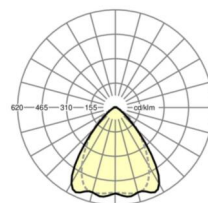

CARACTÉRISTIQUES

Numéro de commande	19532004150
Numéro EAN	4020863433247
Tarif des douanes	94051190
Marque de certification	IP 64, Classe d'isolation I, ENEC10 VDE, F, D, HACCP DIN10500/Food/IFS-pertinence liée à l'application/BRC, Intérieur, CE
Degré de résistance aux chocs IK	IK03 (-20°C bis 35°C)
Température ambiante	ta -20°C à 35°C
Durée de la garantie	5 Années
Programmes d'aide de l'État	BEG - subvention fédérale pour les bâtiments performants (valable uniquement pour l'Allemagne)

ÉLECTROTECHNIQUE

Ballast	Pilote électronique (1 pièce)
Puissance du système	24W
Tension secteur	230V/50Hz
Classe de efficacité énergétique/Source de lumière	B

ÉCLAIRAGISME

Équipement	LED, Rendu des couleurs/Température de couleur CRI ≥ 80 / 6500K
Tolérance de localisation chromatique (MacAdam)	3SDCM
Flux lumineux nominal	4406lm
Longévité des sources LED	50000h L80/B10 (Tq 35°C), 70000h L80/B50 (Tq 35°C)
Efficacité lumineuse du luminaire	185lm/W
Angle de rayonnement	80° (C0) / 75° (C90)
UGR trans./long.	18.3 / 19.0

MÉCANIQUE

Couleur du boîtier	blanc signalisation RAL 9016
Cotes (Long.xLarg.xH/DxH)	1531mm x 55mm x 37mm
Poids (net)	1.65kg
Type de montage	Montage sur système de rail support, Structure lumineuse

LIEN PROFOND

<https://www.regiolux.de/fr/article/19532004150>

Référence	LED 4000lm 865
ηLB	100 %
Φ ↓/↑	98 % / 2 %
UGR trans./long.	18.3 / 19.0